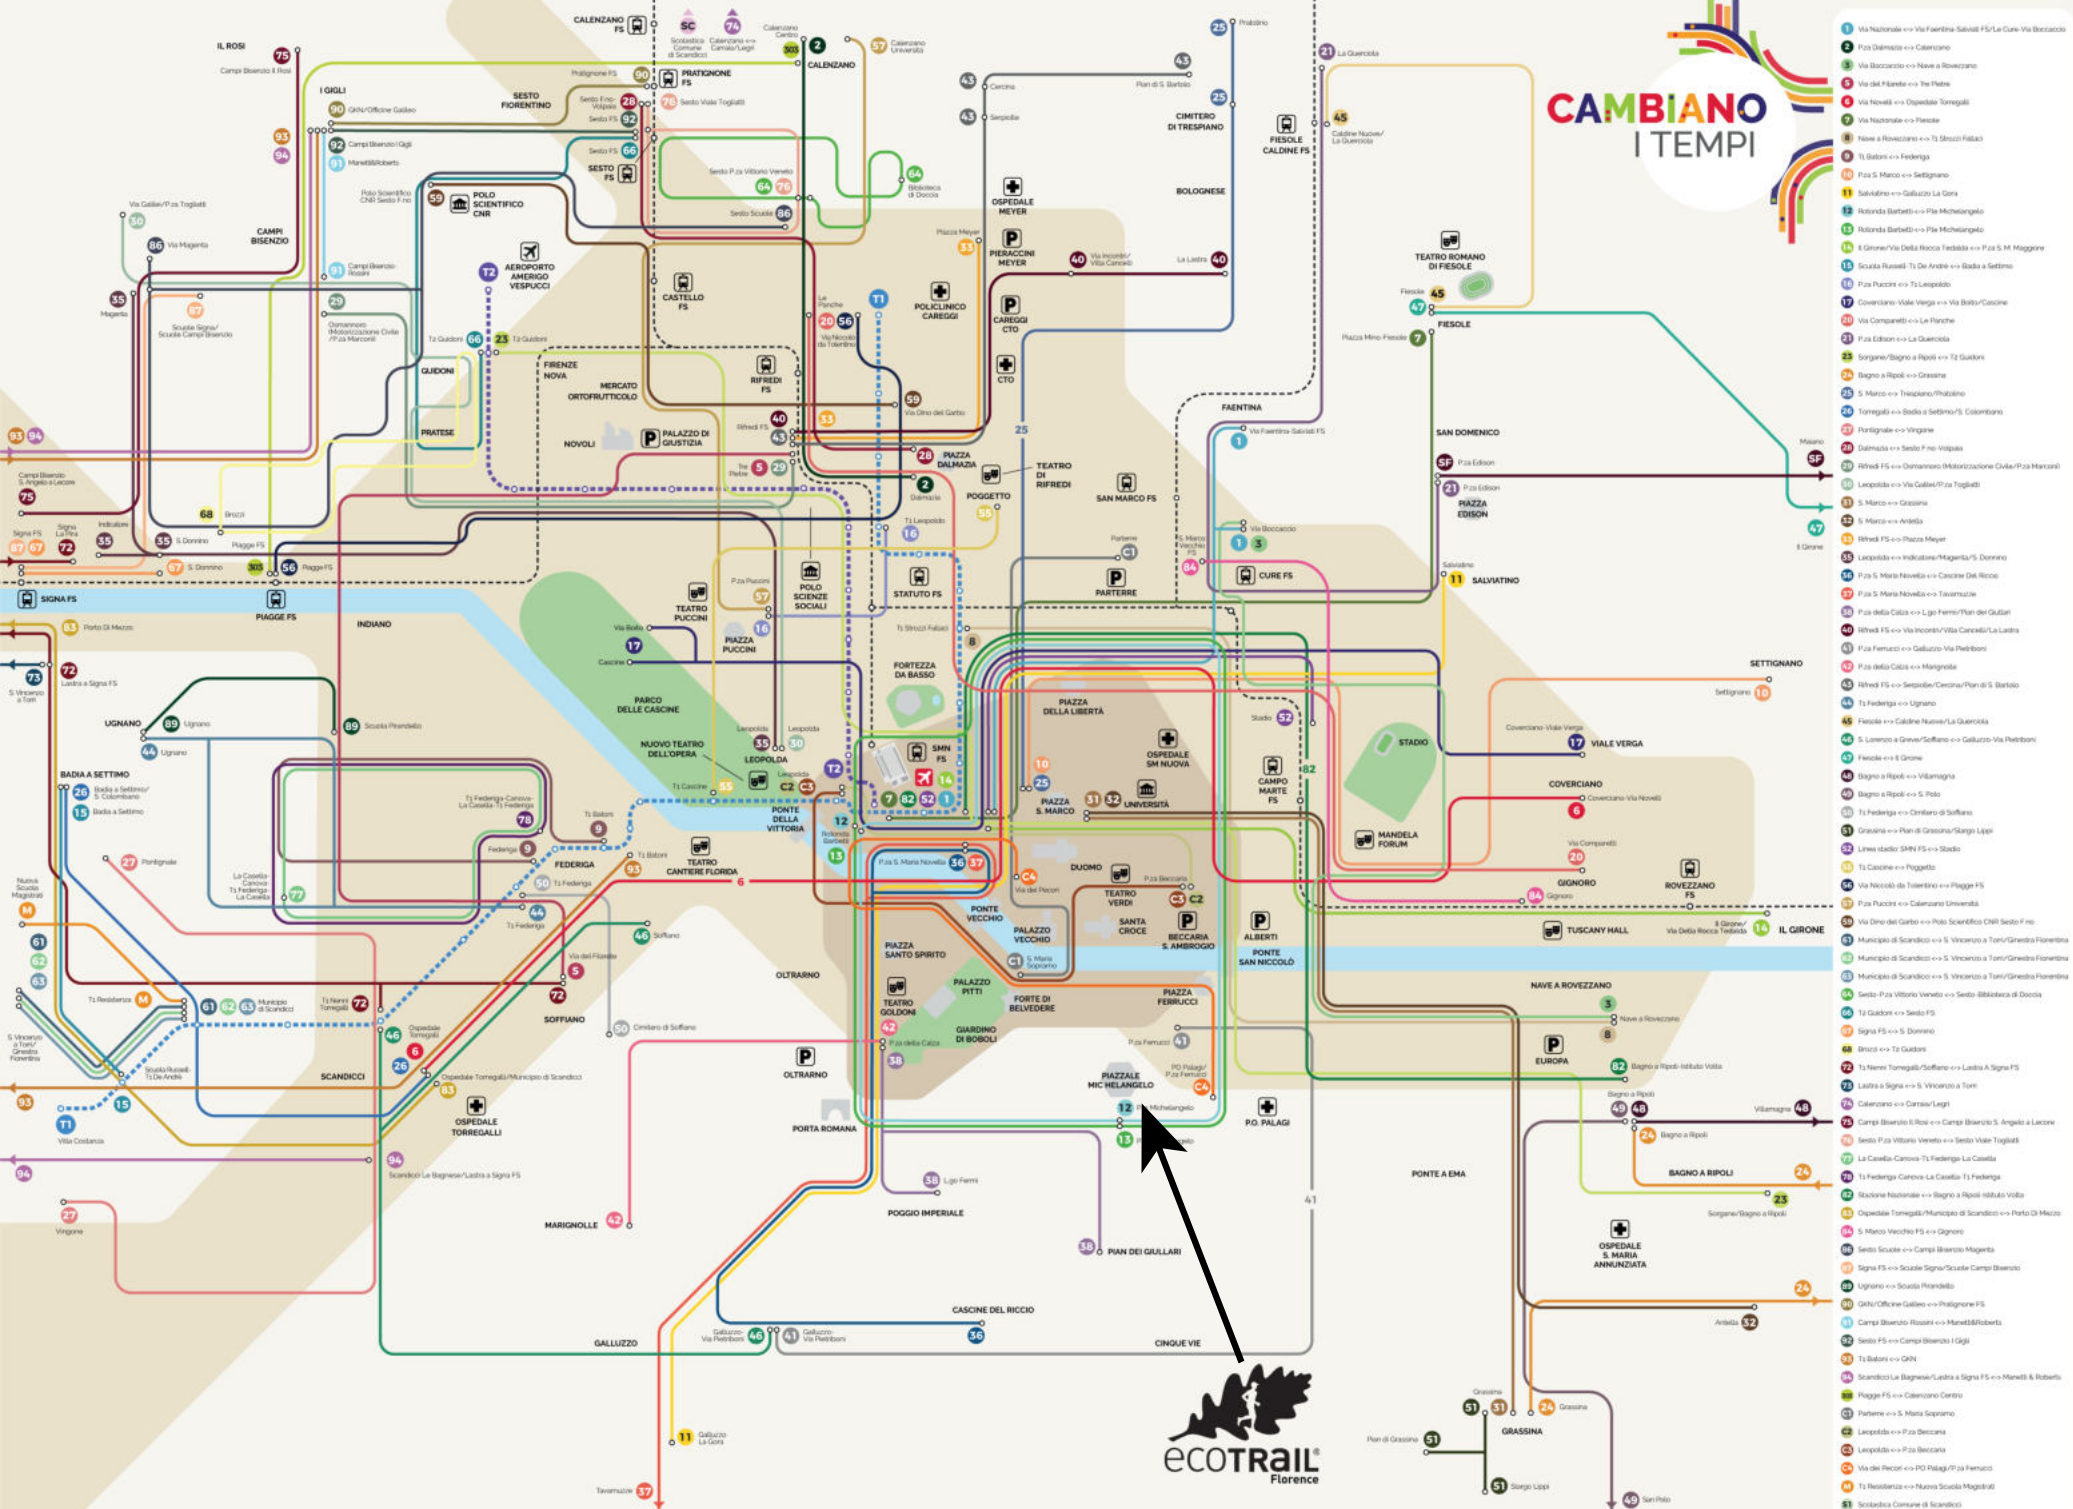

CAMBIANO I TEMPI

- 1 Via Nazionale ↔ Via Farfina Sestini FS-La Cava Via Boccardi
- 2 Via Dalmazzo ↔ Calciacino
- 3 Via Boccardi ↔ Nave a Rovezzano
- 4 Via del Fianone ↔ The Piazza
- 5 Via Novelli ↔ Ospedale Torregalli
- 6 Via Nazionale ↔ Firenze
- 7 Nave a Rovezzano ↔ Ti Stessi Palati
- 8 Ti Stessi ↔ Federga
- 9 P.zza S. Marco ↔ Settignano
- 10 Salsomaggiore ↔ Galluzzo La Gora
- 11 Salsomaggiore ↔ Galluzzo La Gora
- 12 Via Nazionale ↔ Via Michelangiolo
- 13 Via Nazionale ↔ Via Michelangiolo
- 14 Gironi/Via Della Rocca Fedella ↔ P.zza S. M. Maggiore
- 15 Scuola Rosselli Ti De Andre' ↔ Bada a Settimo
- 16 P.zza Puccini ↔ Ti Leopolda
- 17 Covignano-Viale Virga ↔ Via Bello/Casone
- 18 Via Compagni ↔ La Piazza
- 19 Via Edmondo ↔ La Quercia
- 20 Sargone/Bagno a Ripoli ↔ T2 Guastoni
- 21 Bagno a Ripoli ↔ Grassano
- 22 S. Marco ↔ Trapanino/Phabion
- 23 Torregalli ↔ Bada a Settimo/FS Calciacino
- 24 Portogruaro ↔ Virgine
- 25 Dalmazzo ↔ Sesto P. no. Vignola
- 26 Rifredi FS ↔ Dossena/Industriazione Cilea/Par. Marconi
- 27 Leopolda ↔ Via Galles/Pr.ia Topigliati
- 28 S. Marco ↔ Grassano
- 29 S. Marco ↔ Arabia
- 30 Rifredi FS ↔ Piazza Meyer
- 31 Leopolda ↔ Industria/Magenta/FS Donzoni
- 32 P.zza S. Maria Novella ↔ Casone Del Riccio
- 33 P.zza S. Maria Novella ↔ Tavarnuzze
- 34 P.zza della Dalia ↔ Ligo Ferrari/Plan del Gualdi
- 35 Rifredi FS ↔ Via Incoronati/Villa Caporali/La Lancia
- 36 P.zza Ferrucci ↔ Galluzzo Via Pirelloni
- 37 P.zza della Dalia ↔ Mangrove
- 38 Rifredi FS ↔ Sargone/Casone/Plan di S. Bartolo
- 39 Via Federga ↔ Ugnano
- 40 S. Lupo a Greve/Soffiano ↔ Galluzzo Via Pirelloni
- 41 Sesto a Ripoli ↔ S. Polo
- 42 Sesto a Ripoli ↔ S. Polo
- 43 Grassano ↔ Plan di Grassano/Bagno Lippi
- 44 Linea Sesto SMN FS ↔ Sesto
- 45 Ti Casone ↔ Poggiate
- 46 Via Niccolò da Tolentino ↔ Piaggie FS
- 47 P.zza Puccini ↔ Calciacino Università
- 48 Via Dini del Gallo ↔ Polo Scientifico CNR Sesto P. no.
- 49 Municipi di Scandicci ↔ S. Vincenzo a Torri/Gravina Fiorentina
- 50 Municipi di Scandicci ↔ S. Vincenzo a Torri/Gravina Fiorentina
- 51 Municipi di Scandicci ↔ S. Vincenzo a Torri/Gravina Fiorentina
- 52 Sesto P.zza Vittorio Veneto ↔ Sesto Biblioteca di Dozza
- 53 Ti Guastoni ↔ Sesto FS
- 54 Signa FS ↔ S. Domenico
- 55 Sesto ↔ Ti Guastoni
- 56 Campi Biondo I. Rossi ↔ Campi Biondo S. Angelo a Lacone
- 57 Sesto P.zza Vittorio Veneto ↔ Sesto Viale Topigliati
- 58 La Casella-Casone Ti Federga La Comita
- 59 Ti Federga-Casone La Casella Ti Federga
- 60 Stazione Nazionale ↔ Bagno a Ripoli Istituto Volta
- 61 Ospedale Torregalli/Municipio di Scandicci ↔ Porto Di Mezzo
- 62 Sesto Scalo ↔ Campi Biondo Magenta
- 63 Signa FS ↔ Scalo Signa/Scalo Campi Biondo
- 64 Ugnano ↔ Scalo Pirelloni
- 65 GIN/Officine Galles ↔ Pologrone FS
- 66 Campi Biondo-Rosati ↔ Marcellini/Roberti
- 67 Sesto FS ↔ Campi Biondo I. GIGI
- 68 Ti Batori ↔ GIN
- 69 Scandicci La Bagnera/Ladisa a Signa FS ↔ Marcellini & Roberti
- 70 Piaggie FS ↔ Calciacino Centro
- 71 Piaggie ↔ S. Maria Saporino
- 72 Leopolda ↔ P.zza Beccaria
- 73 Leopolda ↔ P.zza Beccaria
- 74 Via dei Piccioli ↔ PG Piaggia/PG Via Ferrucci
- 75 Ti Trapanino ↔ Nuova Scuola Magistrali
- 76 Scandicci Comune di Scandicci
- 77 Scandicci Comune di Scandicci
- 78 Scandicci Comune di Calciacino
- 79 Piazza Edison ↔ Milano